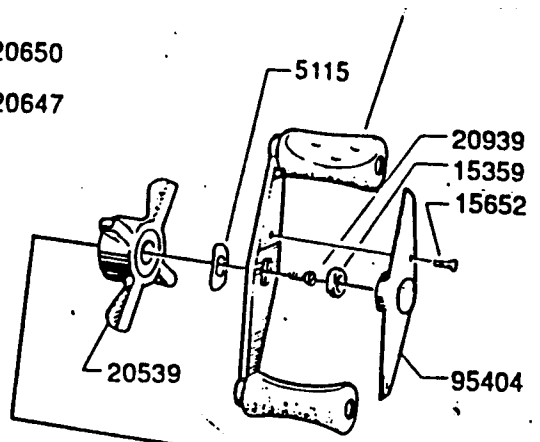

LINEGUIDE COMPL. 802819  
INCL. 13091, 19409, 20200

SPOOL COMPL  
970478

Please specify reel model number and number in reelfoot when ordering parts.

Vid beställning av reservdelar bör alltid rulltyp och nummerbeteckning under rullfoten uppges.

# Ambassadeur Black Max 1 01 01

901432 - 901483

34-11520-0