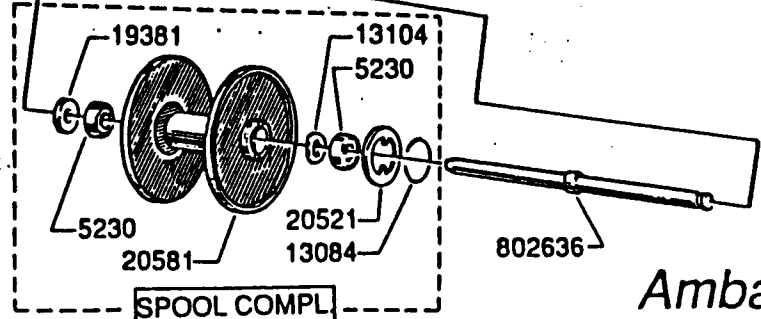

LINEGUIDE COMPL. 802819  
INCL. 13091, 19409, 20200

SPOOL COMPL  
970478

Please specify reel model number and number in reelfoot when ordering parts.

Vid beställning av reservdelar bör alltid rulltyp och nummerbeteckning under rullfoten uppges.

# Ambassadeur Black Max 1 01 01

901432 - 901483

34-11520-0