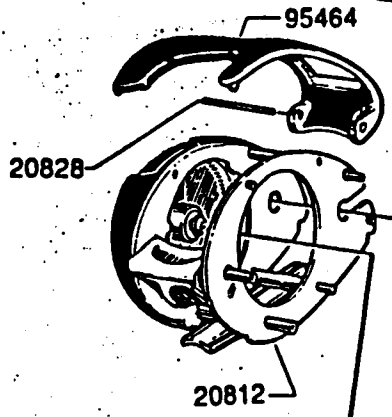

LINEGUIDE COMPL. 802819  
INCL. 13091, 19409, 20200

SPOOL COMPL  
970478

Please specify reel model number and number in reelfoot when ordering parts.

Vid beställning av reservdelar bör alltid rulltyp och nummerbeteckning under rullfoten uppges.

# Ambassadeur Black Max 1 01 01

901432 - 901483

34-11520-0