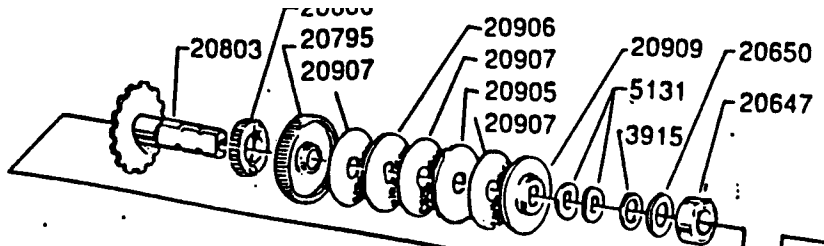

LINEGUIDE COMPL. 802819  
INCL. 13091, 19409, 20200

SPOOL COMPL  
970478

Please specify reel model number and number in reelfoot when ordering parts.

Vid beställning av reservdelar bör alltid rulltyp och nummerbeteckning under rullfoten uppges.

# Ambassadeur Black Max 1 01 01

901432 - 901483

34-11520-0