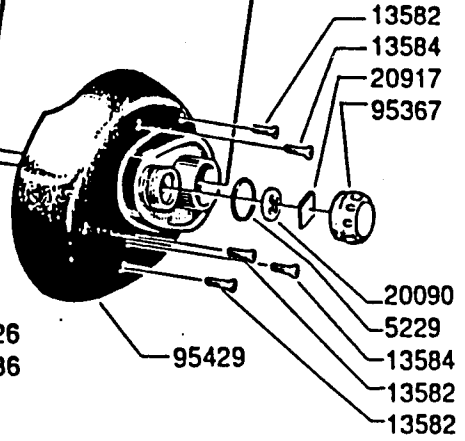

LINEGUIDE COMPL. 802819  
INCL. 13091, 19409, 20200

SPOOL COMPL  
970478

Please specify reel model number and number in reelfoot when ordering parts.

Vid beställning av reservdelar bör alltid rulltyp och nummerbeteckning under rullfoten uppges.

# Ambassadeur Black Max 1 01 01

901432 - 901483

34-11520-0