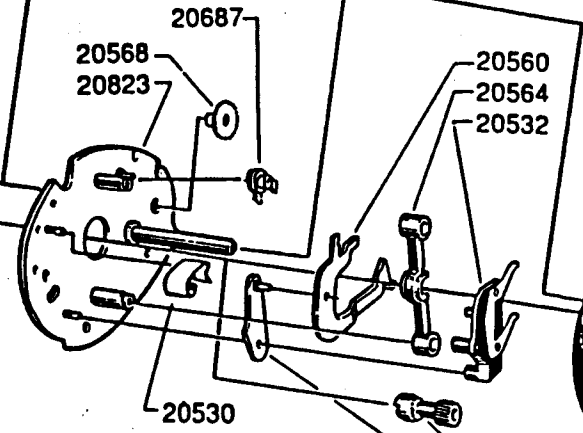

LINEGUIDE COMPL. 802819  
INCL. 13091, 19409, 20200

SPOOL COMPL  
970478

Please specify reel model number and number in reelfoot when ordering parts.

Vid beställning av reservdelar bör alltid rulltyp och nummerbeteckning under rullfoten uppges.

# Ambassadeur Black Max 1 01 01

901432 - 901483

34-11520-0